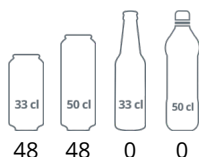

FS60CP

Displaykøler - Bordmodel

ECO-FRIENDLY
REFRIGERANT R600a

Product features:

- Hængslet glasdør
- Lystop med LED-lys
- Selvlukkende dør
- Faste hylder
- Justerbare fødder
- Indvendigt LED-lys
- Køling med ventilator

Lås

Vægophæng

Design & Material		Measures & Content			Power & Consumption		
Dørrantal & type	1 hængsl., selvluk. glasdør m. varmetråde	Dåser 330 ml	stk	48	Energiklassificering	D	
Sikkerhedsglas	Ja	Dåser 500 ml	stk	48	Energiforbrug	kWh/24t	1
Vendbar dør	Ja	Flasker 330 ml	stk	0	Årligt energiforbrug	kWh/år	365
Hylde-antal & type	2 faste trådhylder	Flasker 500 ml	stk	0	Indeks Energieffektivitet	40	
Hyldefarve	Hvid	Temperatur-interval	°C	2 til 10	EEL volume	l	58
Hyldedimension	398 x 275 mm	Klimaklasse	4		Effekt	W	85
Lystop type	D-formet	Brutto-/ Nettovægt	kg	34 / 32	Spænding / Frekvens	V/Hz	220-240/50
Lystop lys	LED	Brutto-/ Nettovolumen	l	60 / 45	Lydniveau	db(A)	44
Fødder / ben	4 justerbare fødder	Cooling & Functions			Termometer	Ja	
Eksteriør	Hvid	Termostat, type	Mekanisk		Dimensions		
Interiør	ABS	Køling, type	Med ventilator		Indvendige mål (BxDxH)	mm	395 x 270 x 440
Indvendigt lys	LED	Afrimning, type	Automatisk		Udvendige mål (BxDxH)	mm	445 x 440 x 720
Lås	Ja	Kølemiddel	R600a		Pakkemål (BxDxH)	mm	510 x 530 x 850
		Kølemiddel, mængde	g	35	40' container kapacitet	stk	176
		GWP	3				